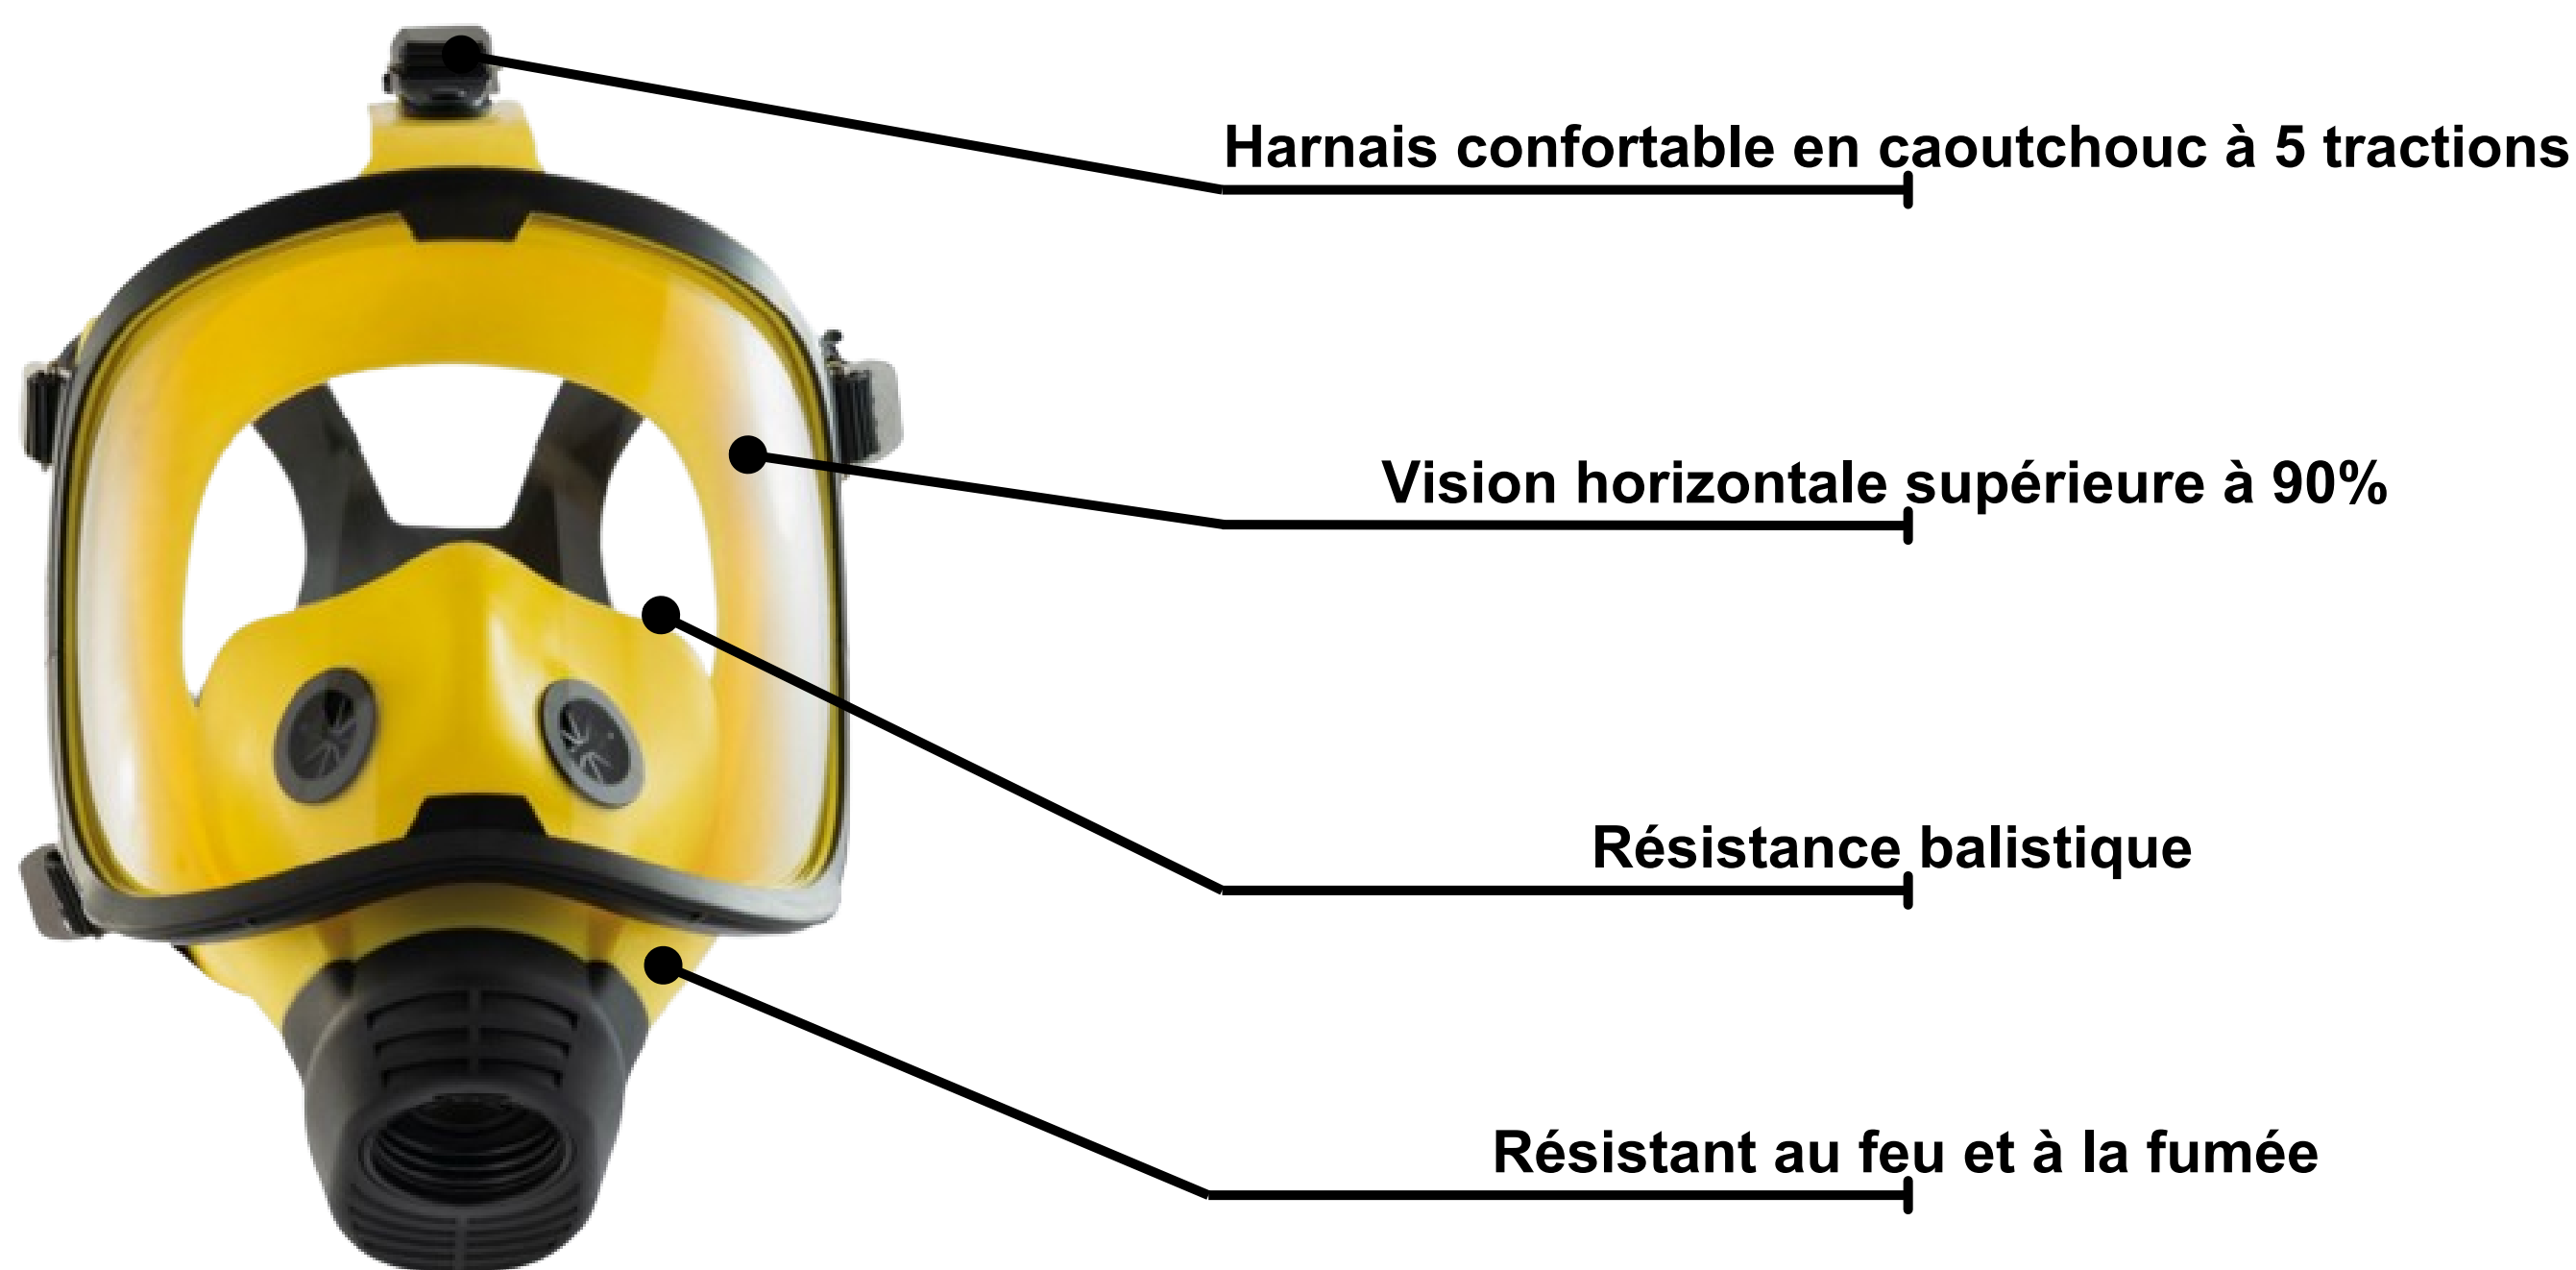

MASQUE IDEA

MASQUE DE HAUTE PERFORMANCE ET HARNAIS

- Masque certifié **classe 3**
- Masque robuste en **thermoplastique**
- Utile contre **les gaz et poussières**
- Visionneuse **panoramique** avec traitement **anti rayure**

Dimensions : 20cmx13cmx23cm

Poids : 650 g.

Certifications : le masque est conforme à la norme EN 136 et au règlement 2016/425

Coloris :

by
Soléane